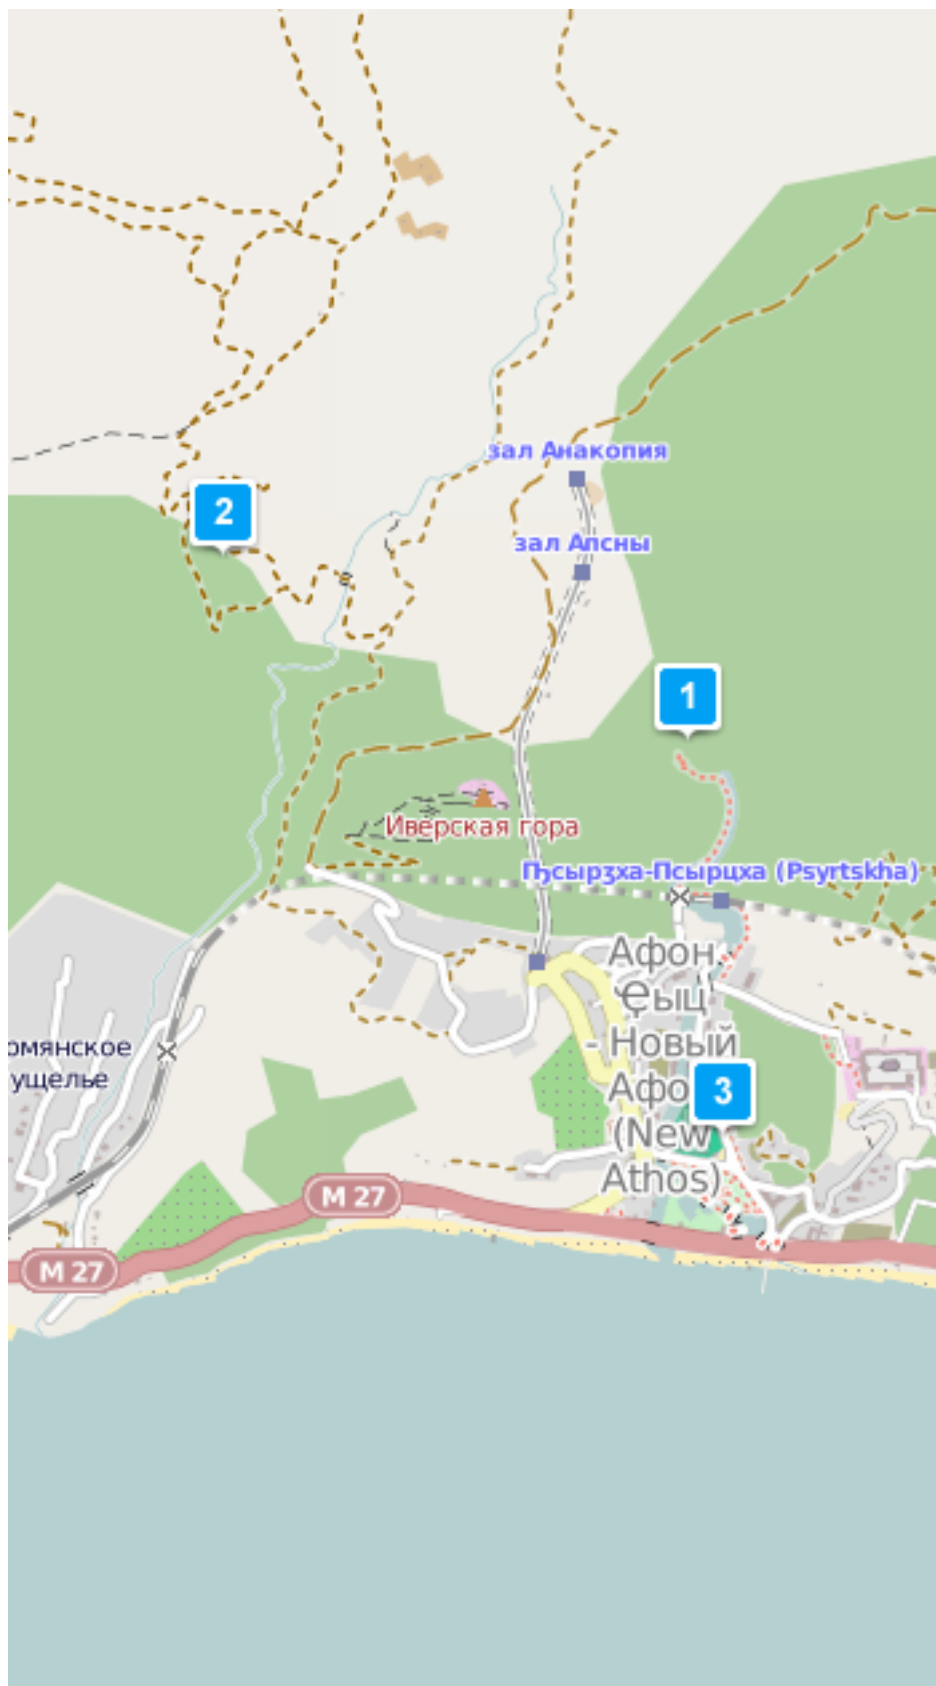

# Новый Афон

Абхазия

1. Новоафонская пещера
2. Анакопийская крепость
3. Новоафонский водопад

## 1. Новоафонская пещера New Athos Cave

Адрес: E97

Грандиозная карстовая пещера, одна из крупнейших и красивейших в Абхазии.

## 2. Анакопийская крепость

Адрес: E97, New Athos, Georgia

Древнее оборонительное сооружение с часовой, неиссякаемым колодцем и потрясающими видами.

## 3. Новоафонский водопад

Искусственный водопад высотой 8,6 м.